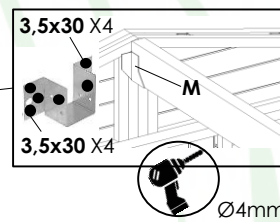

DOM606-1
311,4 x 183,6 19 mm

DOM607-1
311,4 x 302,6 19 mm

DOM606-1

311,4 x 183,6 19 mm

DOM607-1

311,4 x 302,6 19 mm

3

4

10

11

10

10

3,5x35 X8

12

DOM606-1

REF	Designation	Dimension	Pcs
1		44 x 600 x 1800	5
2		44 x 1200 x 1800	3
3		44 x 1800 x 900	1
4		44 x 1200 x 1800	1
5		19 x 712 x 1790	1
6		38 x 935 x 1700	4
7		44 x 410 x 3060	2
8		45 x 145 x 1712	3
9		44 x 1790 x 445	1
10		63 x 1790 x 445	1
11		38 x 90 x 200	4
12		25 x 35 x 1500	4
13		13 x 45 x 1800	7
14		13 x 45 x 1750	4
15		13 x 45 x 900	2
16		13 x 22 x 1150	20
17		19 x 110 x 165	2
18		3 x 1000 x 3900	3

VISSERIE			
REF	Designation	Dimension (mm)	Pcs
A		3,5x30	152
B		3,5x35	110
E		4,5x60	124
F		5x100	8
G			2
H			6
K		L50	4
L		L70	1
M		45x108	6
			 12 H

DOM607-1

REF	Designation	Dimension	Pcs
1		44 x 600 x 1800	5
2		44 x 1200 x 1800	5
3		44 x 1800 x 900	1
4		44 x 1200 x 1800	1
5		19 x 712 x 1790	1
6		38 x 935 x 1700	4
7		38 x 1200 x 1700	2
8		44 x 410 x 3060	2
9		45 x 145 x 2912	3
10		44 x 1790 x 445	1
11		63 x 1790 x 445	1
12		38 x 90 x 200	4
13		25 x 35 x 1500	4
14		13 x 45 x 1800	9
15		13 x 45 x 1750	4
16		13 x 45 x 900	2
17		13 x 22 x 1150	26
18		19 x 110 x 165	2
19		3 x 1000 x 3900	4

VISSERIE			
REF	Designation	Dimension (mm)	Pcs
A		3,5x30	182
B		3,5x35	112
E		4,5x60	154
F		5x100	8
G			2
H			6
K		L50	4
L		L70	1
M		45x108	6
