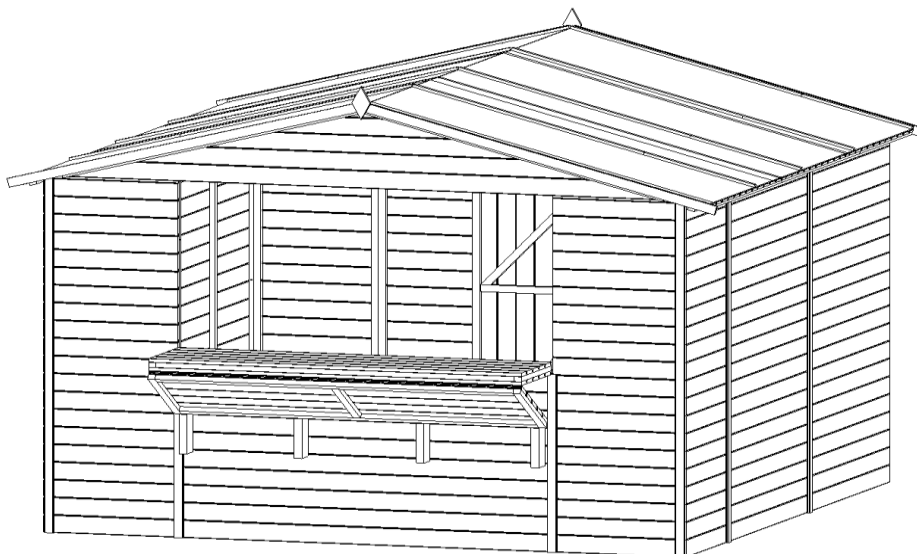

DOM606-1
311,4 x 183,6 19 mm

DOM607-1
311,4 x 302,6 19 mm

DOM606-1

311,4 x 183,6 19 mm

DOM607-1

311,4 x 302,6 19 mm

3

4

10

11

10

10

3,5x35 X8

12

DOM606-1

REF	Designation	Dimension	Pcs
1		44 x 600 x 1800	5
2		44 x 1200 x 1800	3
3		44 x 1800 x 900	1
4		44 x 1200 x 1800	1
5		19 x 712 x 1790	1
6		38 x 935 x 1700	4
7		44 x 410 x 3060	2
8		45 x 145 x 1712	3
9		44 x 1790 x 445	1
10		63 x 1790 x 445	1
11		38 x 90 x 200	4
12		25 x 35 x 1500	4
13		13 x 45 x 1800	7
14		13 x 45 x 1750	4
15		13 x 45 x 900	2
16		13 x 22 x 1150	20
17		19 x 110 x 165	2
18		3 x 1000 x 3900	3