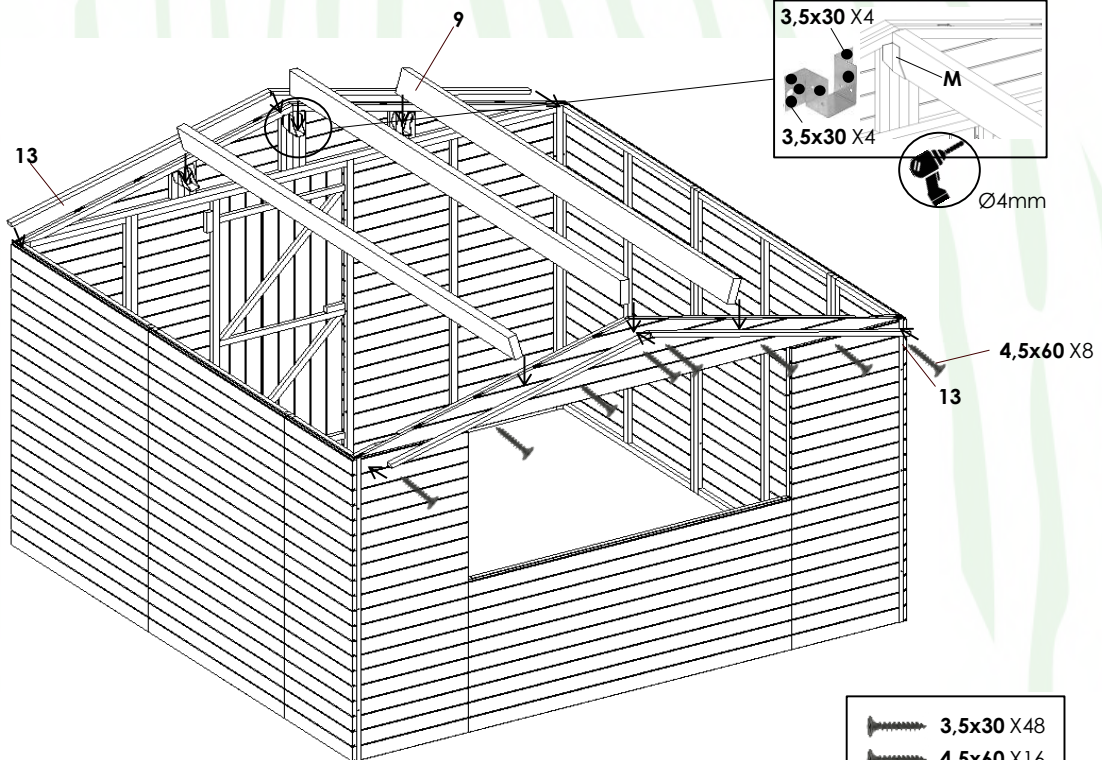

DOM606-1
311,4 x 183,6 19 mm

DOM607-1
311,4 x 302,6 19 mm

DOM606-1

311,4 x 183,6 19 mm

DOM607-1

311,4 x 302,6 19 mm

3

4

10

11

10

10

3,5x35 X8

12

DOM606-1

REF	Designation	Dimension	Pcs
1		44 x 600 x 1800	5
2		44 x 1200 x 1800	3
3		44 x 1800 x 900	1
4		44 x 1200 x 1800	1
5		19 x 712 x 1790	1
6		38 x 935 x 1700	4
7		44 x 410 x 3060	2
8		45 x 145 x 1712	3
9		44 x 1790 x 445	1
10		63 x 1790 x 445	1
11		38 x 90 x 200	4
12		25 x 35 x 1500	4
13		13 x 45 x 1800	7
14		13 x 45 x 1750	4
15		13 x 45 x 900	2
16		13 x 22 x 1150	20
17		19 x 110 x 165	2
18		3 x 1000 x 3900	3

VISSERIE			
REF	Designation	Dimension (mm)	Pcs
A		3,5x30	152
B		3,5x35	110
E		4,5x60	124
F		5x100	8
G			2
H			6
K		L50	4
L		L70	1
M		45x108	6
			 12 H

DOM607-1

REF	Designation	Dimension	Pcs
1		44 x 600 x 1800	5
2		44 x 1200 x 1800	5
3		44 x 1800 x 900	1
4		44 x 1200 x 1800	1
5		19 x 712 x 1790	1
6		38 x 935 x 1700	4
7		38 x 1200 x 1700	2
8		44 x 410 x 3060	2
9		45 x 145 x 2912	3
10		44 x 1790 x 445	1
11		63 x 1790 x 445	1
12		38 x 90 x 200	4
13		25 x 35 x 1500	4
14		13 x 45 x 1800	9
15		13 x 45 x 1750	4
16		13 x 45 x 900	2
17		13 x 22 x 1150	26
18		19 x 110 x 165	2
19		3 x 1000 x 3900	4