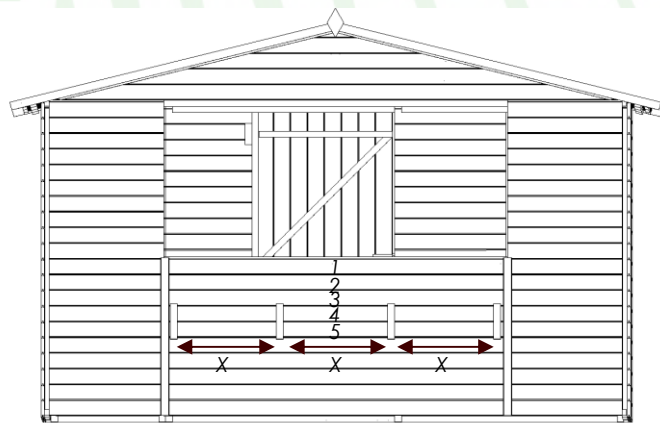

5x100 X2

Ø4mm