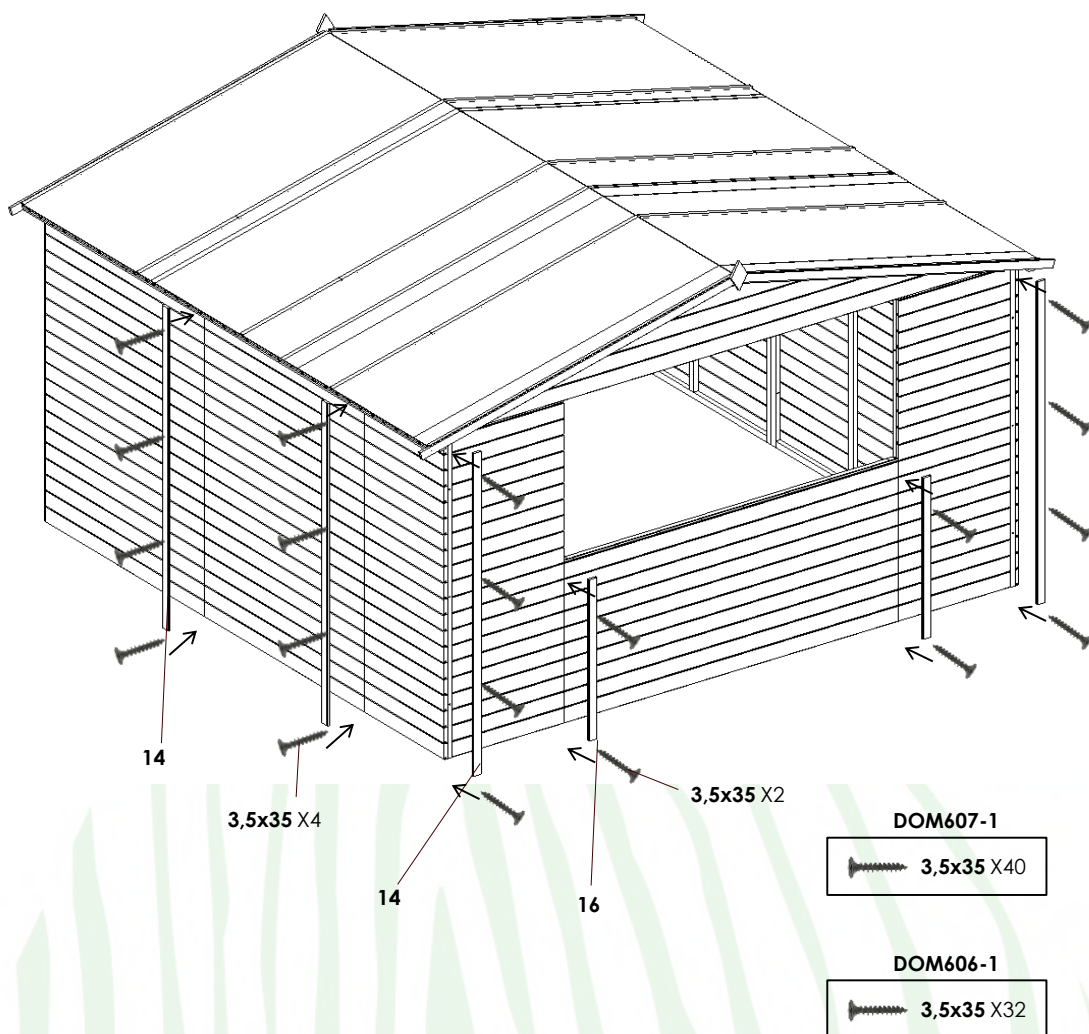

DOM606-1
311,4 x 183,6 19 mm

DOM607-1
311,4 x 302,6 19 mm

DOM606-1

311,4 x 183,6 19 mm

DOM607-1

311,4 x 302,6 19 mm

3

4

5

6

7

9

12

5x100 X2

Ø4mm

5x100 X8

10

11

10

10

3,5x35 X8

12

DOM606-1

REF	Designation	Dimension	Pcs
1		44 x 600 x 1800	5
2		44 x 1200 x 1800	3
3		44 x 1800 x 900	1
4		44 x 1200 x 1800	1
5		19 x 712 x 1790	1
6		38 x 935 x 1700	4
7		44 x 410 x 3060	2
8		45 x 145 x 1712	3
9		44 x 1790 x 445	1
10		63 x 1790 x 445	1
11		38 x 90 x 200	4
12		25 x 35 x 1500	4
13		13 x 45 x 1800	7
14		13 x 45 x 1750	4
15		13 x 45 x 900	2
16		13 x 22 x 1150	20
17		19 x 110 x 165	2
18		3 x 1000 x 3900	3

VISSERIE			
REF	Designation	Dimension (mm)	Pcs
A		3,5x30	152
B		3,5x35	110
E		4,5x60	124
F		5x100	8
G			2
H			6
K		L50	4
L		L70	1
M		45x108	6
			 12 H

DOM607-1

REF	Designation	Dimension	Pcs
1		44 x 600 x 1800	5
2		44 x 1200 x 1800	5
3		44 x 1800 x 900	1
4		44 x 1200 x 1800	1
5		19 x 712 x 1790	1
6		38 x 935 x 1700	4
7		38 x 1200 x 1700	2
8		44 x 410 x 3060	2
9		45 x 145 x 2912	3
10		44 x 1790 x 445	1
11		63 x 1790 x 445	1
12		38 x 90 x 200	4
13		25 x 35 x 1500	4
14		13 x 45 x 1800	9
15		13 x 45 x 1750	4
16		13 x 45 x 900	2
17		13 x 22 x 1150	26
18		19 x 110 x 165	2
19		3 x 1000 x 3900	4