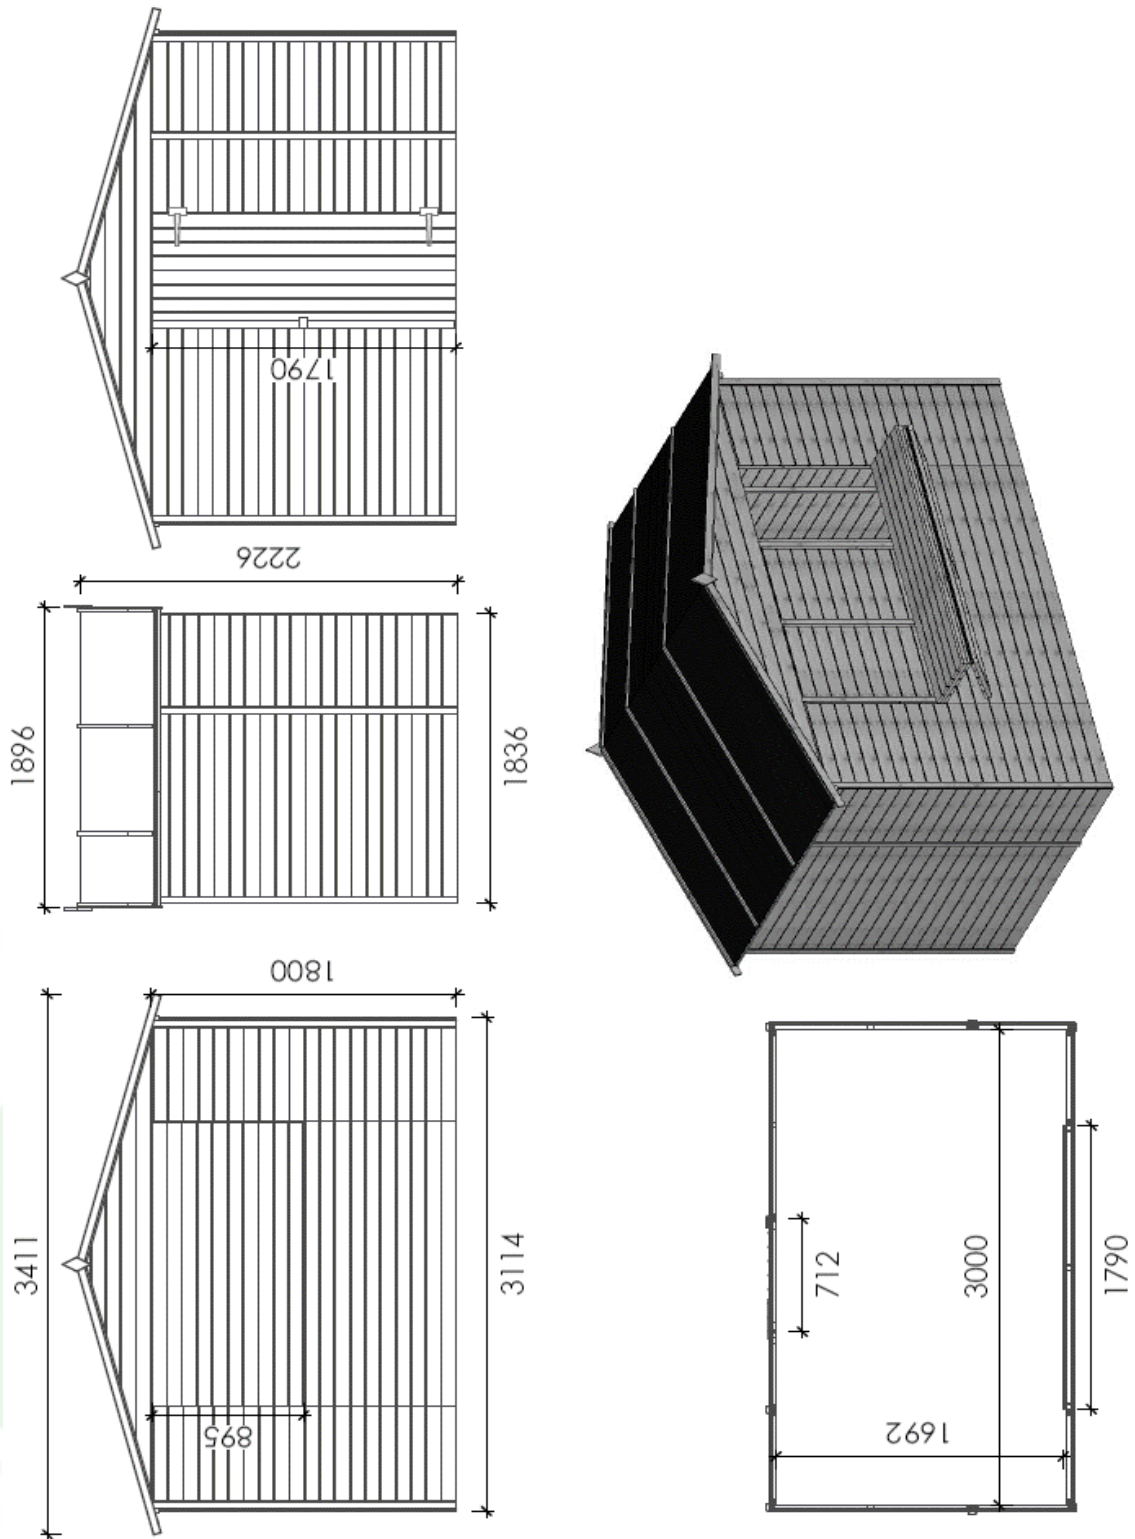

DOM606-1
311,4 x 183,6 19 mm

DOM607-1
311,4 x 302,6 19 mm

DOM606-1

311,4 x 183,6 19 mm

DOM607-1

311,4 x 302,6 19 mm

3

4

10

11

10

10

3,5x35 X8

12

DOM606-1

REF	Designation	Dimension	Pcs
1		44 x 600 x 1800	5
2		44 x 1200 x 1800	3
3		44 x 1800 x 900	1
4		44 x 1200 x 1800	1
5		19 x 712 x 1790	1
6		38 x 935 x 1700	4
7		44 x 410 x 3060	2
8		45 x 145 x 1712	3
9		44 x 1790 x 445	1
10		63 x 1790 x 445	1
11		38 x 90 x 200	4
12		25 x 35 x 1500	4
13		13 x 45 x 1800	7
14		13 x 45 x 1750	4
15		13 x 45 x 900	2
16		13 x 22 x 1150	20
17		19 x 110 x 165	2
18		3 x 1000 x 3900	3

VISSERIE			
REF	Designation	Dimension (mm)	Pcs
A		3,5x30	152
B		3,5x35	110
E		4,5x60	124
F		5x100	8
G			2
H			6
K		L50	4
L		L70	1
M		45x108	6
			 12 H

DOM607-1

REF	Designation	Dimension	Pcs
1		44 x 600 x 1800	5
2		44 x 1200 x 1800	5
3		44 x 1800 x 900	1
4		44 x 1200 x 1800	1
5		19 x 712 x 1790	1
6		38 x 935 x 1700	4
7		38 x 1200 x 1700	2
8		44 x 410 x 3060	2
9		45 x 145 x 2912	3
10		44 x 1790 x 445	1
11		63 x 1790 x 445	1
12		38 x 90 x 200	4
13		25 x 35 x 1500	4
14		13 x 45 x 1800	9
15		13 x 45 x 1750	4
16		13 x 45 x 900	2
17		13 x 22 x 1150	26
18		19 x 110 x 165	2
19		3 x 1000 x 3900	4

VISSERIE			
REF	Designation	Dimension (mm)	Pcs
A		3,5x30	182
B		3,5x35	112
E		4,5x60	154
F		5x100	8
G			2
H			6
K		L50	4
L		L70	1
M		45x108	6
