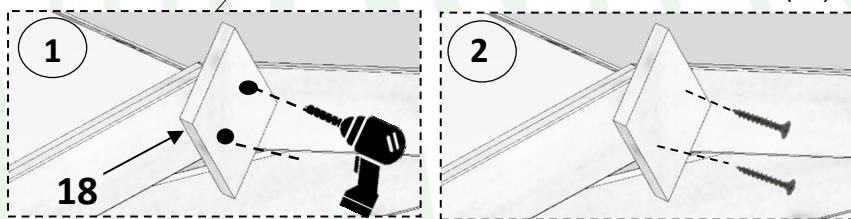

DOM606-1
311,4 x 183,6 19 mm

DOM607-1
311,4 x 302,6 19 mm

DOM606-1

311,4 x 183,6 19 mm

DOM607-1

311,4 x 302,6 19 mm

3

4

5

6

7

9

12

5x100 X2

Ø4mm

5x100 X8

10

11

10

10

3,5x35 X8

12

DOM606-1

REF	Designation	Dimension	Pcs
1		44 x 600 x 1800	5
2		44 x 1200 x 1800	3
3		44 x 1800 x 900	1
4		44 x 1200 x 1800	1
5		19 x 712 x 1790	1
6		38 x 935 x 1700	4
7		44 x 410 x 3060	2
8		45 x 145 x 1712	3
9		44 x 1790 x 445	1
10		63 x 1790 x 445	1
11		38 x 90 x 200	4
12		25 x 35 x 1500	4
13		13 x 45 x 1800	7
14		13 x 45 x 1750	4
15		13 x 45 x 900	2
16		13 x 22 x 1150	20
17		19 x 110 x 165	2
18		3 x 1000 x 3900	3

VISSERIE			
REF	Designation	Dimension (mm)	Pcs
A		3,5x30	152
B		3,5x35	110
E		4,5x60	124
F		5x100	8
G			2
H			6
K		L50	4
L		L70	1
M		45x108	6
			 12 H

DOM607-1

REF	Designation	Dimension	Pcs
1		44 x 600 x 1800	5
2		44 x 1200 x 1800	5
3		44 x 1800 x 900	1
4		44 x 1200 x 1800	1
5		19 x 712 x 1790	1
6		38 x 935 x 1700	4
7		38 x 1200 x 1700	2
8		44 x 410 x 3060	2
9		45 x 145 x 2912	3
10		44 x 1790 x 445	1
11		63 x 1790 x 445	1
12		38 x 90 x 200	4
13		25 x 35 x 1500	4
14		13 x 45 x 1800	9
15		13 x 45 x 1750	4
16		13 x 45 x 900	2
17		13 x 22 x 1150	26
18		19 x 110 x 165	2
19		3 x 1000 x 3900	4