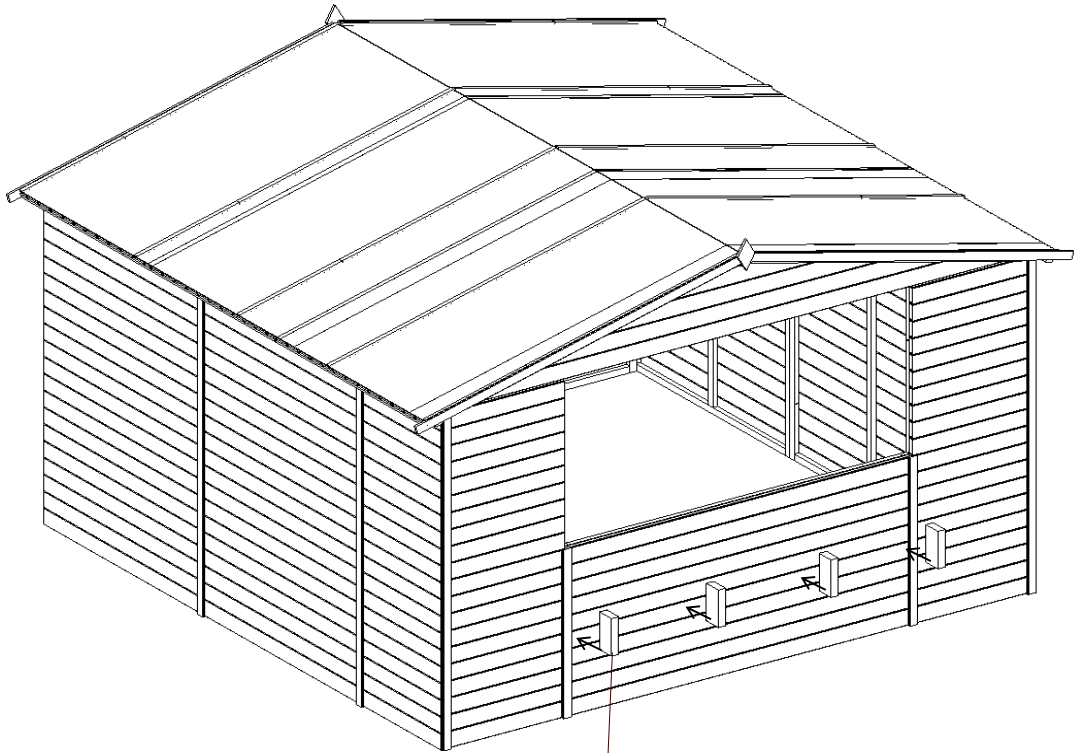

9

12

5x100 X2

Ø4mm

5x100 X8