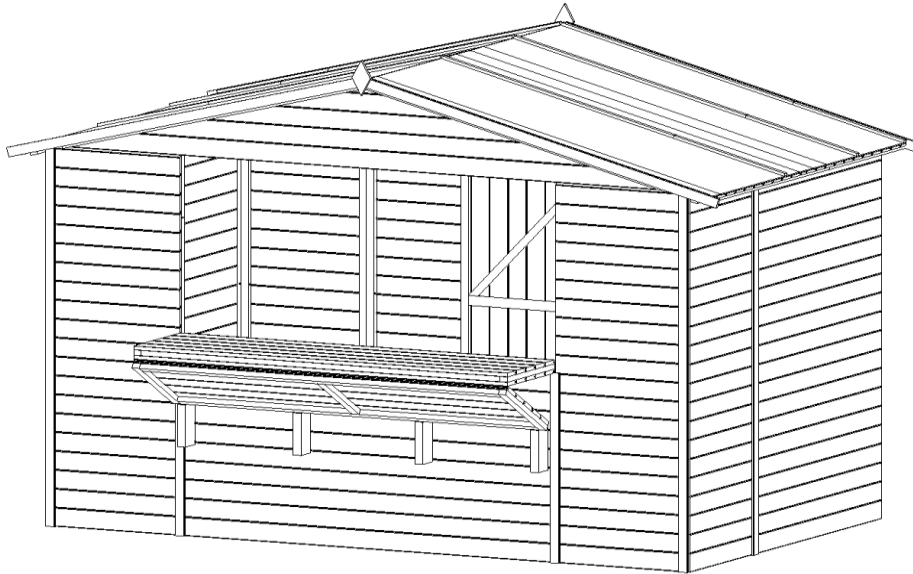

DOM606-1
311,4 x 183,6 19 mm

DOM607-1
311,4 x 302,6 19 mm

DOM606-1

311,4 x 183,6 19 mm

DOM607-1

311,4 x 302,6 19 mm

3

4

10

11

10

10

3,5x35 X8

12

DOM606-1

REF	Designation	Dimension	Pcs
1		44 x 600 x 1800	5
2		44 x 1200 x 1800	3
3		44 x 1800 x 900	1
4		44 x 1200 x 1800	1
5		19 x 712 x 1790	1
6		38 x 935 x 1700	4
7		44 x 410 x 3060	2
8		45 x 145 x 1712	3
9		44 x 1790 x 445	1
10		63 x 1790 x 445	1
11		38 x 90 x 200	4
12		25 x 35 x 1500	4
13		13 x 45 x 1800	7
14		13 x 45 x 1750	4
15		13 x 45 x 900	2
16		13 x 22 x 1150	20
17		19 x 110 x 165	2
18		3 x 1000 x 3900	3

VISSERIE			
REF	Designation	Dimension (mm)	Pcs
A		3,5x30	152
B		3,5x35	110
E		4,5x60	124
F		5x100	8
G			2
H			6
K		L50	4
L		L70	1
M		45x108	6
			 12 H

DOM607-1

REF	Designation	Dimension	Pcs
1		44 x 600 x 1800	5
2		44 x 1200 x 1800	5
3		44 x 1800 x 900	1
4		44 x 1200 x 1800	1
5		19 x 712 x 1790	1
6		38 x 935 x 1700	4
7		38 x 1200 x 1700	2
8		44 x 410 x 3060	2
9		45 x 145 x 2912	3
10		44 x 1790 x 445	1
11		63 x 1790 x 445	1
12		38 x 90 x 200	4
13		25 x 35 x 1500	4
14		13 x 45 x 1800	9
15		13 x 45 x 1750	4
16		13 x 45 x 900	2
17		13 x 22 x 1150	26
18		19 x 110 x 165	2
19		3 x 1000 x 3900	4