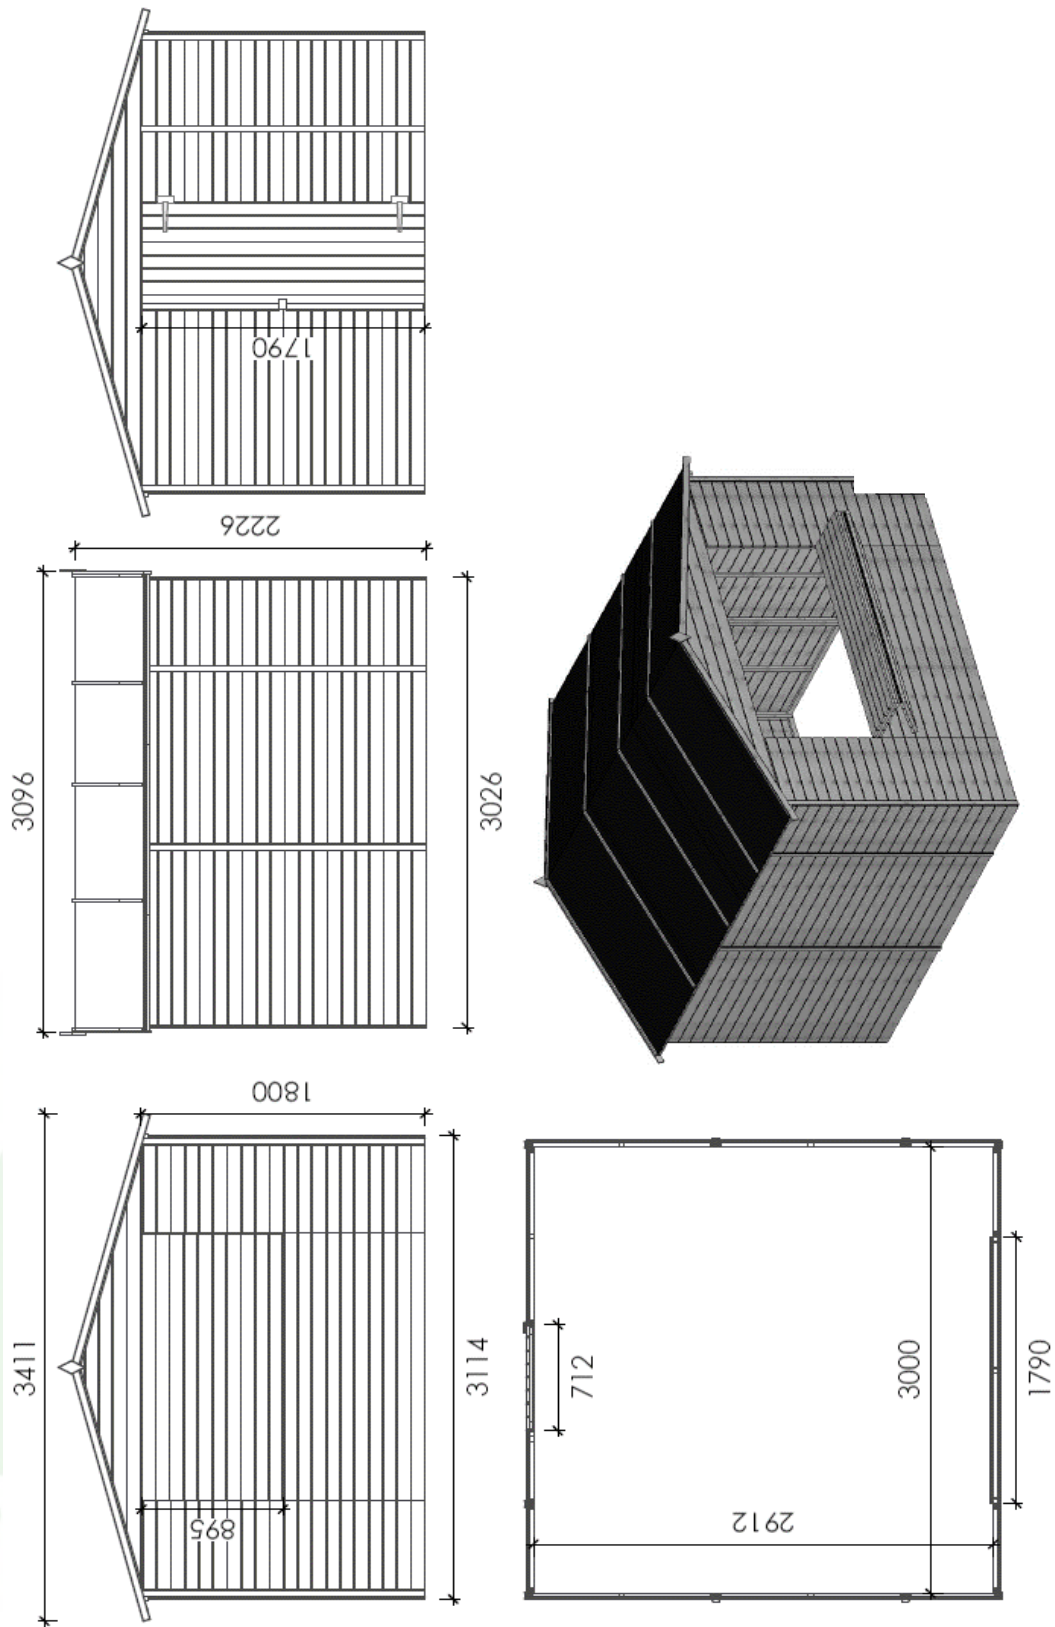

DOM606-1
311,4 x 183,6 19 mm

DOM607-1
311,4 x 302,6 19 mm

DOM606-1

311,4 x 183,6 19 mm

DOM607-1

311,4 x 302,6 19 mm

3

4

10

11

10

10

3,5x35 X8

12

DOM606-1

REF	Designation	Dimension	Pcs
1		44 x 600 x 1800	5
2		44 x 1200 x 1800	3
3		44 x 1800 x 900	1
4		44 x 1200 x 1800	1
5		19 x 712 x 1790	1
6		38 x 935 x 1700	4
7		44 x 410 x 3060	2
8		45 x 145 x 1712	3
9		44 x 1790 x 445	1
10		63 x 1790 x 445	1
11		38 x 90 x 200	4
12		25 x 35 x 1500	4
13		13 x 45 x 1800	7
14		13 x 45 x 1750	4
15		13 x 45 x 900	2
16		13 x 22 x 1150	20
17		19 x 110 x 165	2
18		3 x 1000 x 3900	3

VISSERIE			
REF	Designation	Dimension (mm)	Pcs
A		3,5x30	152
B		3,5x35	110
E		4,5x60	124
F		5x100	8
G			2
H			6
K		L50	4
L		L70	1
M		45x108	6
			 12 H

DOM607-1

REF	Designation	Dimension	Pcs
1		44 x 600 x 1800	5
2		44 x 1200 x 1800	5
3		44 x 1800 x 900	1
4		44 x 1200 x 1800	1
5		19 x 712 x 1790	1
6		38 x 935 x 1700	4
7		38 x 1200 x 1700	2
8		44 x 410 x 3060	2
9		45 x 145 x 2912	3
10		44 x 1790 x 445	1
11		63 x 1790 x 445	1
12		38 x 90 x 200	4
13		25 x 35 x 1500	4
14		13 x 45 x 1800	9
15		13 x 45 x 1750	4
16		13 x 45 x 900	2
17		13 x 22 x 1150	26
18		19 x 110 x 165	2
19		3 x 1000 x 3900	4

VISSERIE			
REF	Designation	Dimension (mm)	Pcs
A		3,5x30	182
B		3,5x35	112
E		4,5x60	154
F		5x100	8
G			2
H			6
K		L50	4
L		L70	1
M		45x108	6
