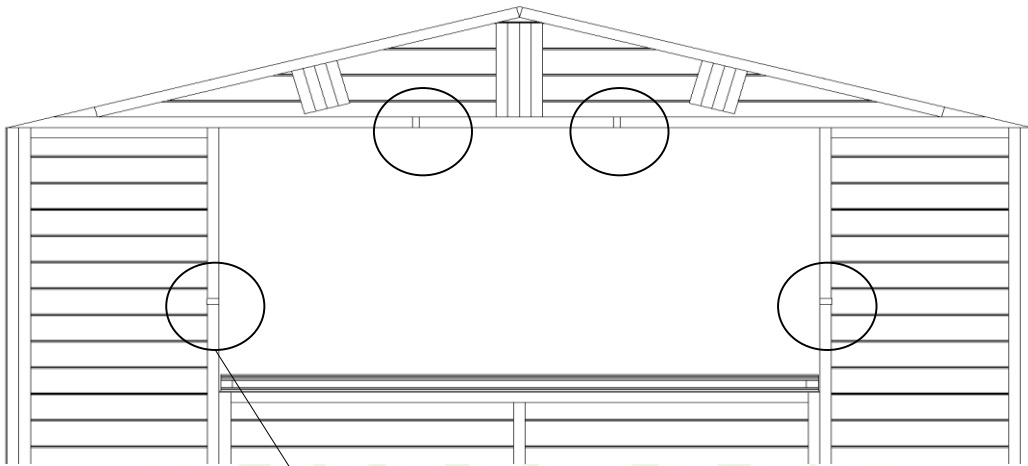

10

11

10

10

3,5x35 X8

12

DOM606-1

REF	Designation	Dimension	Pcs
1		44 x 600 x 1800	5
2		44 x 1200 x 1800	3
3		44 x 1800 x 900	1
4		44 x 1200 x 1800	1
5		19 x 712 x 1790	1
6		38 x 935 x 1700	4
7		44 x 410 x 3060	2
8		45 x 145 x 1712	3
9		44 x 1790 x 445	1
10		63 x 1790 x 445	1
11		38 x 90 x 200	4
12		25 x 35 x 1500	4
13		13 x 45 x 1800	7
14		13 x 45 x 1750	4
15		13 x 45 x 900	2
16		13 x 22 x 1150	20
17		19 x 110 x 165	2
18		3 x 1000 x 3900	3

VISSERIE			
REF	Designation	Dimension (mm)	Pcs
A		3,5x30	152
B		3,5x35	110
E		4,5x60	124
F		5x100	8
G			2
H			6
K		L50	4
L		L70	1
M		45x108	6
			 12 H

DOM607-1

REF	Designation	Dimension	Pcs
1		44 x 600 x 1800	5
2		44 x 1200 x 1800	5
3		44 x 1800 x 900	1
4		44 x 1200 x 1800	1
5		19 x 712 x 1790	1
6		38 x 935 x 1700	4
7		38 x 1200 x 1700	2
8		44 x 410 x 3060	2
9		45 x 145 x 2912	3
10		44 x 1790 x 445	1
11		63 x 1790 x 445	1
12		38 x 90 x 200	4
13		25 x 35 x 1500	4
14		13 x 45 x 1800	9
15		13 x 45 x 1750	4
16		13 x 45 x 900	2
17		13 x 22 x 1150	26
18		19 x 110 x 165	2
19		3 x 1000 x 3900	4