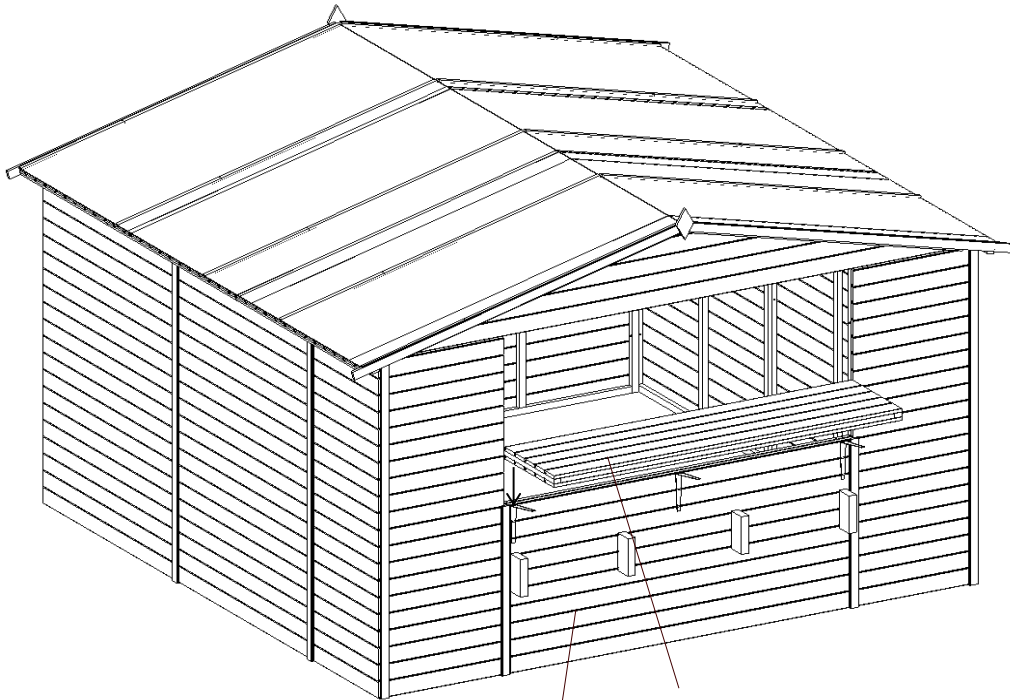

DOM606-1
311,4 x 183,6 19 mm

DOM607-1
311,4 x 302,6 19 mm

DOM606-1

311,4 x 183,6 19 mm

DOM607-1

311,4 x 302,6 19 mm

3

4

10

11

10

10

3,5x35 X8

12

DOM606-1

REF	Designation	Dimension	Pcs
1		44 x 600 x 1800	5
2		44 x 1200 x 1800	3
3		44 x 1800 x 900	1
4		44 x 1200 x 1800	1
5		19 x 712 x 1790	1
6		38 x 935 x 1700	4
7		44 x 410 x 3060	2
8		45 x 145 x 1712	3
9		44 x 1790 x 445	1
10		63 x 1790 x 445	1
11		38 x 90 x 200	4
12		25 x 35 x 1500	4
13		13 x 45 x 1800	7
14		13 x 45 x 1750	4
15		13 x 45 x 900	2
16		13 x 22 x 1150	20
17		19 x 110 x 165	2
18		3 x 1000 x 3900	3

VISSERIE			
REF	Designation	Dimension (mm)	Pcs
A		3,5x30	152
B		3,5x35	110
E		4,5x60	124
F		5x100	8
G			2
H			6
K		L50	4
L		L70	1
M		45x108	6
			 12 H

DOM607-1

REF	Designation	Dimension	Pcs
1		44 x 600 x 1800	5
2		44 x 1200 x 1800	5
3		44 x 1800 x 900	1
4		44 x 1200 x 1800	1
5		19 x 712 x 1790	1
6		38 x 935 x 1700	4
7		38 x 1200 x 1700	2
8		44 x 410 x 3060	2
9		45 x 145 x 2912	3
10		44 x 1790 x 445	1
11		63 x 1790 x 445	1
12		38 x 90 x 200	4
13		25 x 35 x 1500	4
14		13 x 45 x 1800	9
15		13 x 45 x 1750	4
16		13 x 45 x 900	2
17		13 x 22 x 1150	26
18		19 x 110 x 165	2
19		3 x 1000 x 3900	4