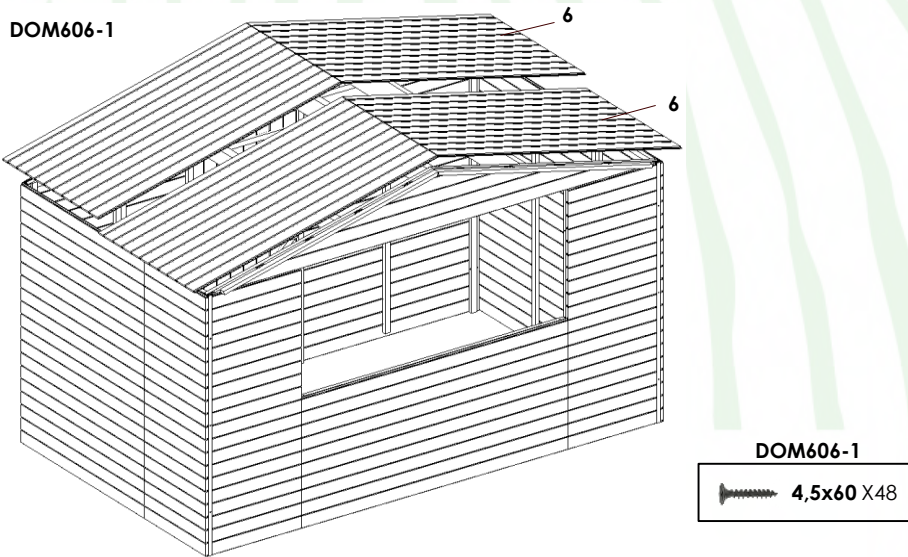

DOM606-1
311,4 x 183,6 19 mm

DOM607-1
311,4 x 302,6 19 mm

DOM606-1

311,4 x 183,6 19 mm

DOM607-1

311,4 x 302,6 19 mm

3

4

5

6

7

9

12

5x100 X2

Ø4mm

5x100 X8

10

11

10

10

3,5x35 X8

12

DOM606-1

REF	Designation	Dimension	Pcs
1		44 x 600 x 1800	5
2		44 x 1200 x 1800	3
3		44 x 1800 x 900	1
4		44 x 1200 x 1800	1
5		19 x 712 x 1790	1
6		38 x 935 x 1700	4
7		44 x 410 x 3060	2
8		45 x 145 x 1712	3
9		44 x 1790 x 445	1
10		63 x 1790 x 445	1
11		38 x 90 x 200	4
12		25 x 35 x 1500	4
13		13 x 45 x 1800	7
14		13 x 45 x 1750	4
15		13 x 45 x 900	2
16		13 x 22 x 1150	20
17		19 x 110 x 165	2
18		3 x 1000 x 3900	3

VISSERIE			
REF	Designation	Dimension (mm)	Pcs
A		3,5x30	152
B		3,5x35	110
E		4,5x60	124
F		5x100	8
G			2
H			6
K		L50	4
L		L70	1
M		45x108	6
			 12 H

DOM607-1

REF	Designation	Dimension	Pcs
1		44 x 600 x 1800	5
2		44 x 1200 x 1800	5
3		44 x 1800 x 900	1
4		44 x 1200 x 1800	1
5		19 x 712 x 1790	1
6		38 x 935 x 1700	4
7		38 x 1200 x 1700	2
8		44 x 410 x 3060	2
9		45 x 145 x 2912	3
10		44 x 1790 x 445	1
11		63 x 1790 x 445	1
12		38 x 90 x 200	4
13		25 x 35 x 1500	4
14		13 x 45 x 1800	9
15		13 x 45 x 1750	4
16		13 x 45 x 900	2
17		13 x 22 x 1150	26
18		19 x 110 x 165	2
19		3 x 1000 x 3900	4