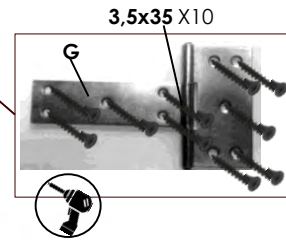

DOM606-1
311,4 x 183,6 19 mm

DOM607-1
311,4 x 302,6 19 mm

DOM606-1

311,4 x 183,6 19 mm

DOM607-1

311,4 x 302,6 19 mm

3

4

5

6

7

9

12

5x100 X2

Ø4mm

5x100 X8

10

11

10

10

3,5x35 X8

12

DOM606-1

REF	Designation	Dimension	Pcs
1		44 x 600 x 1800	5
2		44 x 1200 x 1800	3
3		44 x 1800 x 900	1
4		44 x 1200 x 1800	1
5		19 x 712 x 1790	1
6		38 x 935 x 1700	4
7		44 x 410 x 3060	2
8		45 x 145 x 1712	3
9		44 x 1790 x 445	1
10		63 x 1790 x 445	1
11		38 x 90 x 200	4
12		25 x 35 x 1500	4
13		13 x 45 x 1800	7
14		13 x 45 x 1750	4
15		13 x 45 x 900	2
16		13 x 22 x 1150	20
17		19 x 110 x 165	2
18		3 x 1000 x 3900	3

VISSERIE			
REF	Designation	Dimension (mm)	Pcs
A		3,5x30	152
B		3,5x35	110
E		4,5x60	124
F		5x100	8
G			2
H			6
K		L50	4
L		L70	1
M		45x108	6
			 12 H

DOM607-1

REF	Designation	Dimension	Pcs
1		44 x 600 x 1800	5
2		44 x 1200 x 1800	5
3		44 x 1800 x 900	1
4		44 x 1200 x 1800	1
5		19 x 712 x 1790	1
6		38 x 935 x 1700	4
7		38 x 1200 x 1700	2
8		44 x 410 x 3060	2
9		45 x 145 x 2912	3
10		44 x 1790 x 445	1
11		63 x 1790 x 445	1
12		38 x 90 x 200	4
13		25 x 35 x 1500	4
14		13 x 45 x 1800	9
15		13 x 45 x 1750	4
16		13 x 45 x 900	2
17		13 x 22 x 1150	26
18		19 x 110 x 165	2
19		3 x 1000 x 3900	4