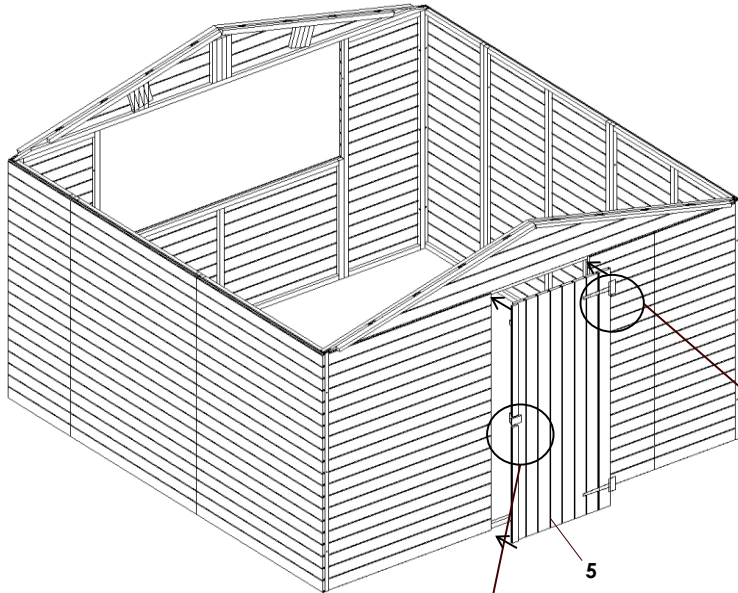

DOM606-1
311,4 x 183,6 19 mm

DOM607-1
311,4 x 302,6 19 mm

DOM606-1

311,4 x 183,6 19 mm

DOM607-1

311,4 x 302,6 19 mm

3

4

10

11

10

10

3,5x35 X8

12

DOM606-1

REF	Designation	Dimension	Pcs
1		44 x 600 x 1800	5
2		44 x 1200 x 1800	3
3		44 x 1800 x 900	1
4		44 x 1200 x 1800	1
5		19 x 712 x 1790	1
6		38 x 935 x 1700	4
7		44 x 410 x 3060	2
8		45 x 145 x 1712	3
9		44 x 1790 x 445	1
10		63 x 1790 x 445	1
11		38 x 90 x 200	4
12		25 x 35 x 1500	4
13		13 x 45 x 1800	7
14		13 x 45 x 1750	4
15		13 x 45 x 900	2
16		13 x 22 x 1150	20
17		19 x 110 x 165	2
18		3 x 1000 x 3900	3

VISSERIE			
REF	Designation	Dimension (mm)	Pcs
A		3,5x30	152
B		3,5x35	110
E		4,5x60	124
F		5x100	8
G			2
H			6
K		L50	4
L		L70	1
M		45x108	6
			 12 H

DOM607-1

REF	Designation	Dimension	Pcs
1		44 x 600 x 1800	5
2		44 x 1200 x 1800	5
3		44 x 1800 x 900	1
4		44 x 1200 x 1800	1
5		19 x 712 x 1790	1
6		38 x 935 x 1700	4
7		38 x 1200 x 1700	2
8		44 x 410 x 3060	2
9		45 x 145 x 2912	3
10		44 x 1790 x 445	1
11		63 x 1790 x 445	1
12		38 x 90 x 200	4
13		25 x 35 x 1500	4
14		13 x 45 x 1800	9
15		13 x 45 x 1750	4
16		13 x 45 x 900	2
17		13 x 22 x 1150	26
18		19 x 110 x 165	2
19		3 x 1000 x 3900	4