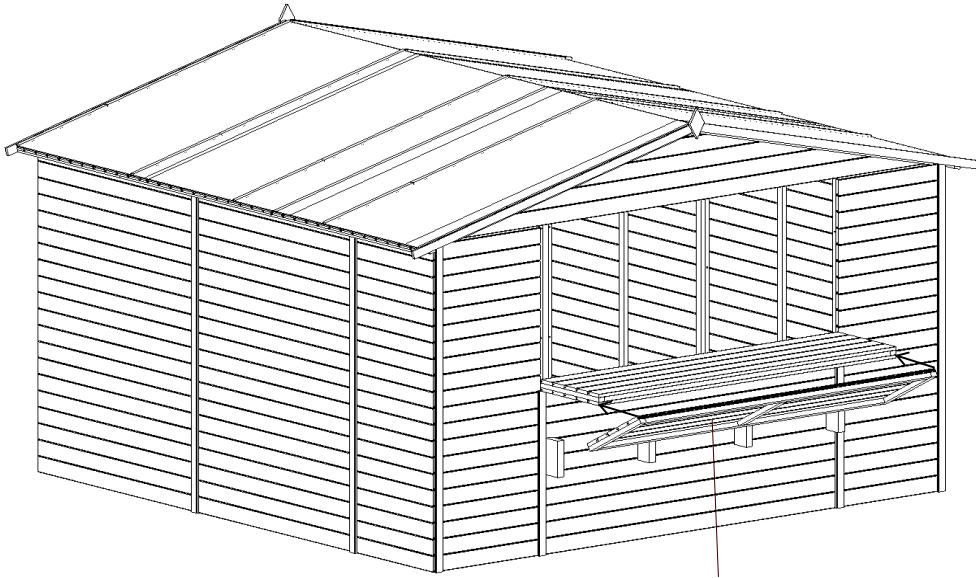

DOM606-1
311,4 x 183,6 19 mm

DOM607-1
311,4 x 302,6 19 mm

DOM606-1

311,4 x 183,6 19 mm

DOM607-1

311,4 x 302,6 19 mm

3

4

10

11

10

10

3,5x35 X8

12

DOM606-1

REF	Designation	Dimension	Pcs
1		44 x 600 x 1800	5
2		44 x 1200 x 1800	3
3		44 x 1800 x 900	1
4		44 x 1200 x 1800	1
5		19 x 712 x 1790	1
6		38 x 935 x 1700	4
7		44 x 410 x 3060	2
8		45 x 145 x 1712	3
9		44 x 1790 x 445	1
10		63 x 1790 x 445	1
11		38 x 90 x 200	4
12		25 x 35 x 1500	4
13		13 x 45 x 1800	7
14		13 x 45 x 1750	4
15		13 x 45 x 900	2
16		13 x 22 x 1150	20
17		19 x 110 x 165	2
18		3 x 1000 x 3900	3

VISSERIE			
REF	Designation	Dimension (mm)	Pcs
A		3,5x30	152
B		3,5x35	110
E		4,5x60	124
F		5x100	8
G			2
H			6
K		L50	4
L		L70	1
M		45x108	6
			 12 H

DOM607-1

REF	Designation	Dimension	Pcs
1		44 x 600 x 1800	5
2		44 x 1200 x 1800	5
3		44 x 1800 x 900	1
4		44 x 1200 x 1800	1
5		19 x 712 x 1790	1
6		38 x 935 x 1700	4
7		38 x 1200 x 1700	2
8		44 x 410 x 3060	2
9		45 x 145 x 2912	3
10		44 x 1790 x 445	1
11		63 x 1790 x 445	1
12		38 x 90 x 200	4
13		25 x 35 x 1500	4
14		13 x 45 x 1800	9
15		13 x 45 x 1750	4
16		13 x 45 x 900	2
17		13 x 22 x 1150	26
18		19 x 110 x 165	2
19		3 x 1000 x 3900	4